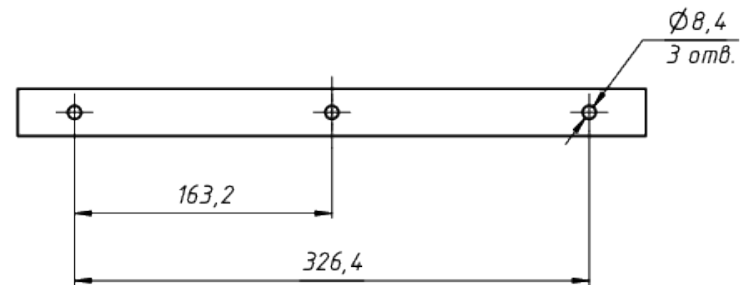

A

*Документ сгенерирован автоматически. Дата генерации: 27-07-2024

Изм.	Лист	№ докум.	Подп.	Дата

LAD LED R500-1-10-36-35L 2Ex

Лист

1